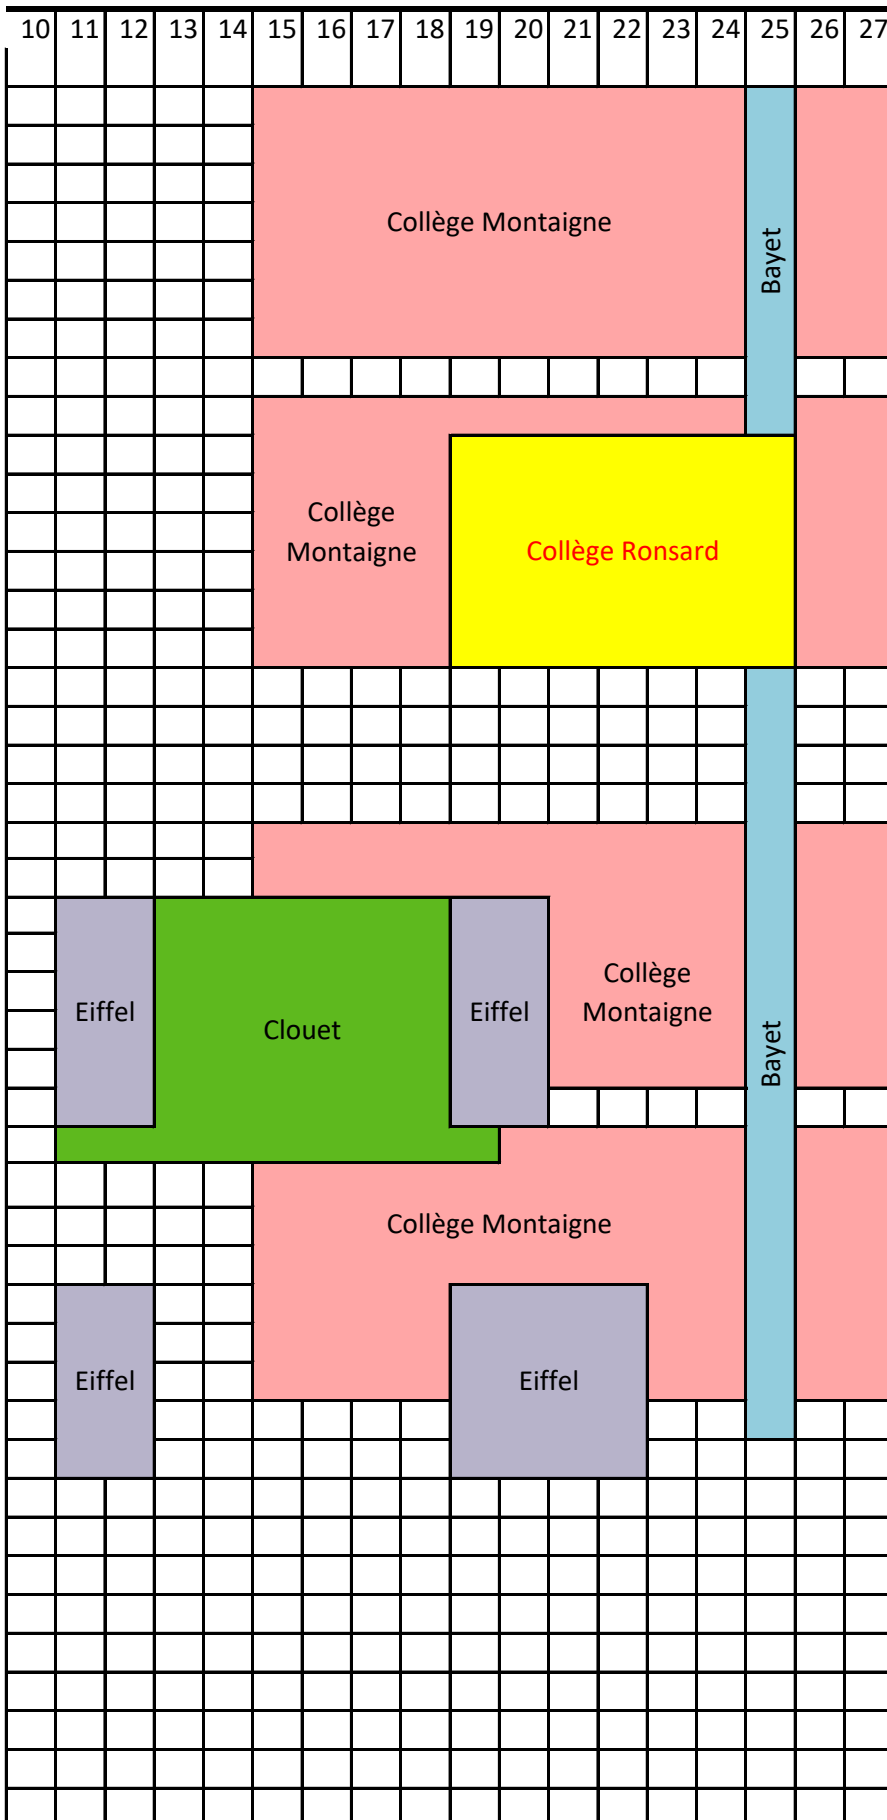

s 2023-2024

s 2023-2024

Planning Cousinerie / Grandes Brosse

	MERCREDI																						
	36	37	38	39	40	41	42	45	46	47	48	49	50	51	2	3	4	5	6	7	8	9	
08:00																							
08:30																							
09:00																							
09:30																							
10:00																							
10:30																							
11:00																							
11:30																							
12:00																							
12:30																							
13:00																							
13:30																							
14:00																							
14:30																							
15:00																							
15:30																							
16:00																							
16:30																							
17:00																							
17:30																							
18:00																							
18:30																							
19:00																							

Red block: 08:30 - 09:00, columns 37-45

Orange block: 09:00 - 10:00, columns 37-47

Red block: 10:00 - 12:00, columns 37-45

Green block: 09:00 - 10:00, column 38

Green block: 09:00 - 10:00, column 40

Green block: 09:00 - 10:00, column 42

Text: La Bruyère

Text: Lycée Choiseul

s 2023-2024