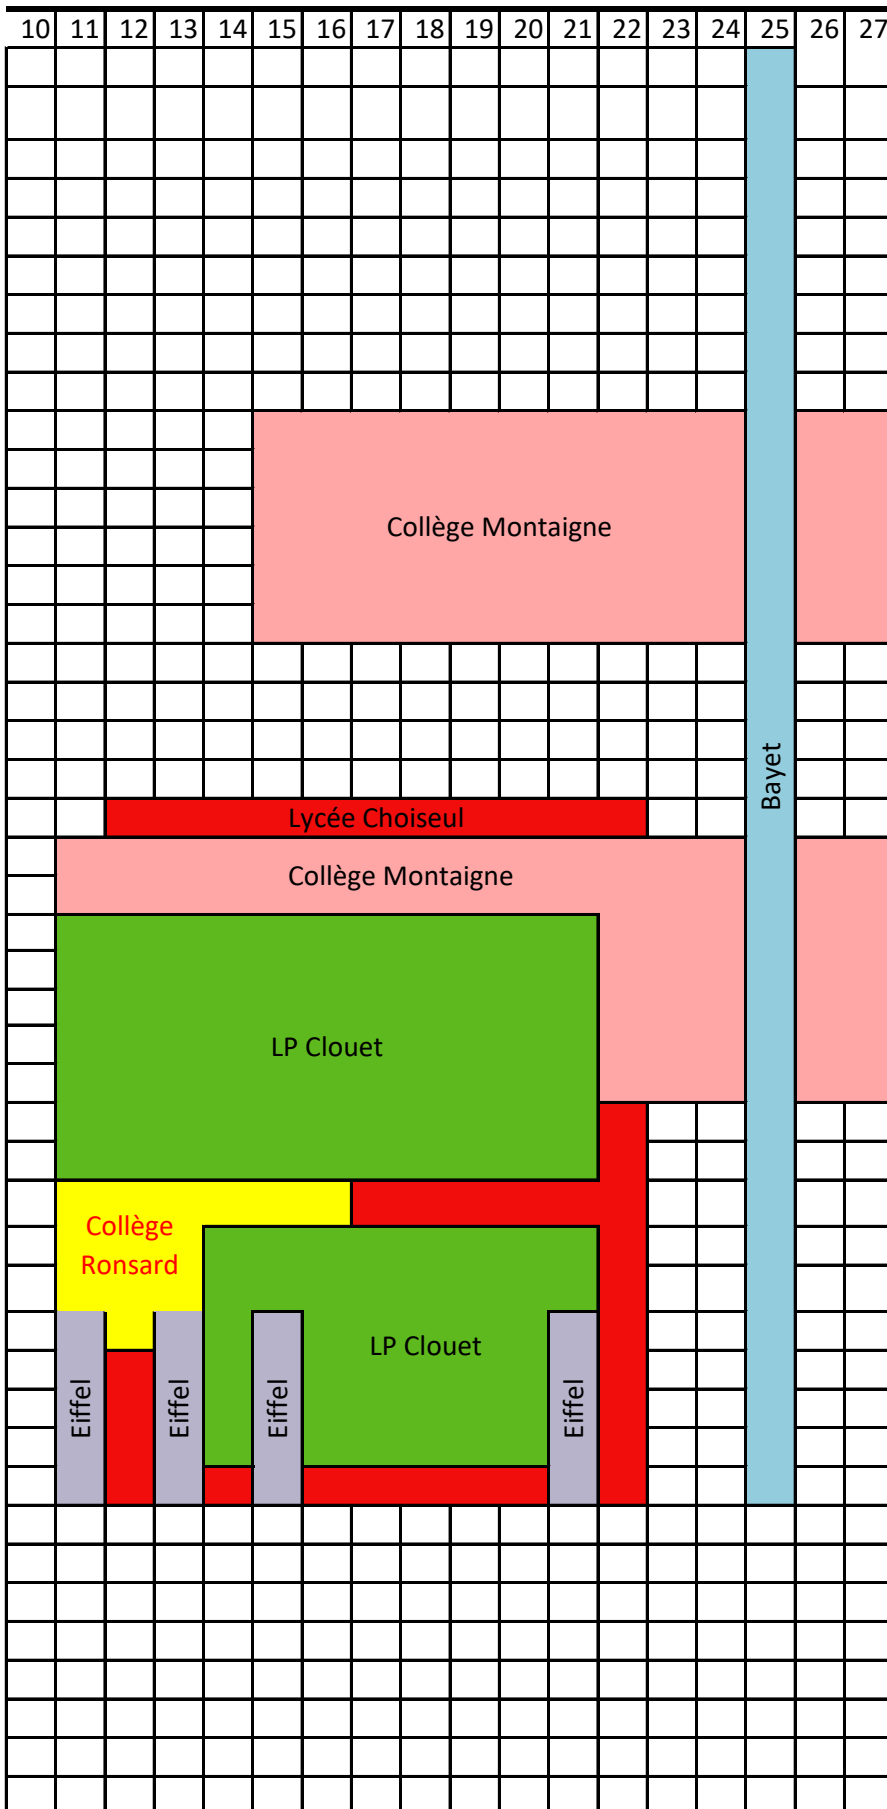

s 2023-2024

s 2023-2024

Planning Cousinerie / Grandes Brosse

	MERCREDI																						
	36	37	38	39	40	41	42	45	46	47	48	49	50	51	2	3	4	5	6	7	8	9	
08:00																							
08:30																							
09:00																							
09:30																							
10:00																							
10:30																							
11:00																							
11:30																							
12:00																							
12:30																							
13:00																							
13:30																							
14:00																							
14:30																							
15:00																							
15:30																							
16:00																							
16:30																							
17:00																							
17:30																							
18:00																							
18:30																							
19:00																							

Red block: 08:30 - 09:00, columns 37-45

Orange block: 09:00 - 10:00, columns 37-47

Red block: 10:00 - 12:00, columns 37-45

Green block: 09:00 - 10:00, column 38

Green block: 09:00 - 10:00, column 40

Green block: 09:00 - 10:00, column 42

Text: La Bruyère

Text: Lycée Choiseul

s 2023-2024