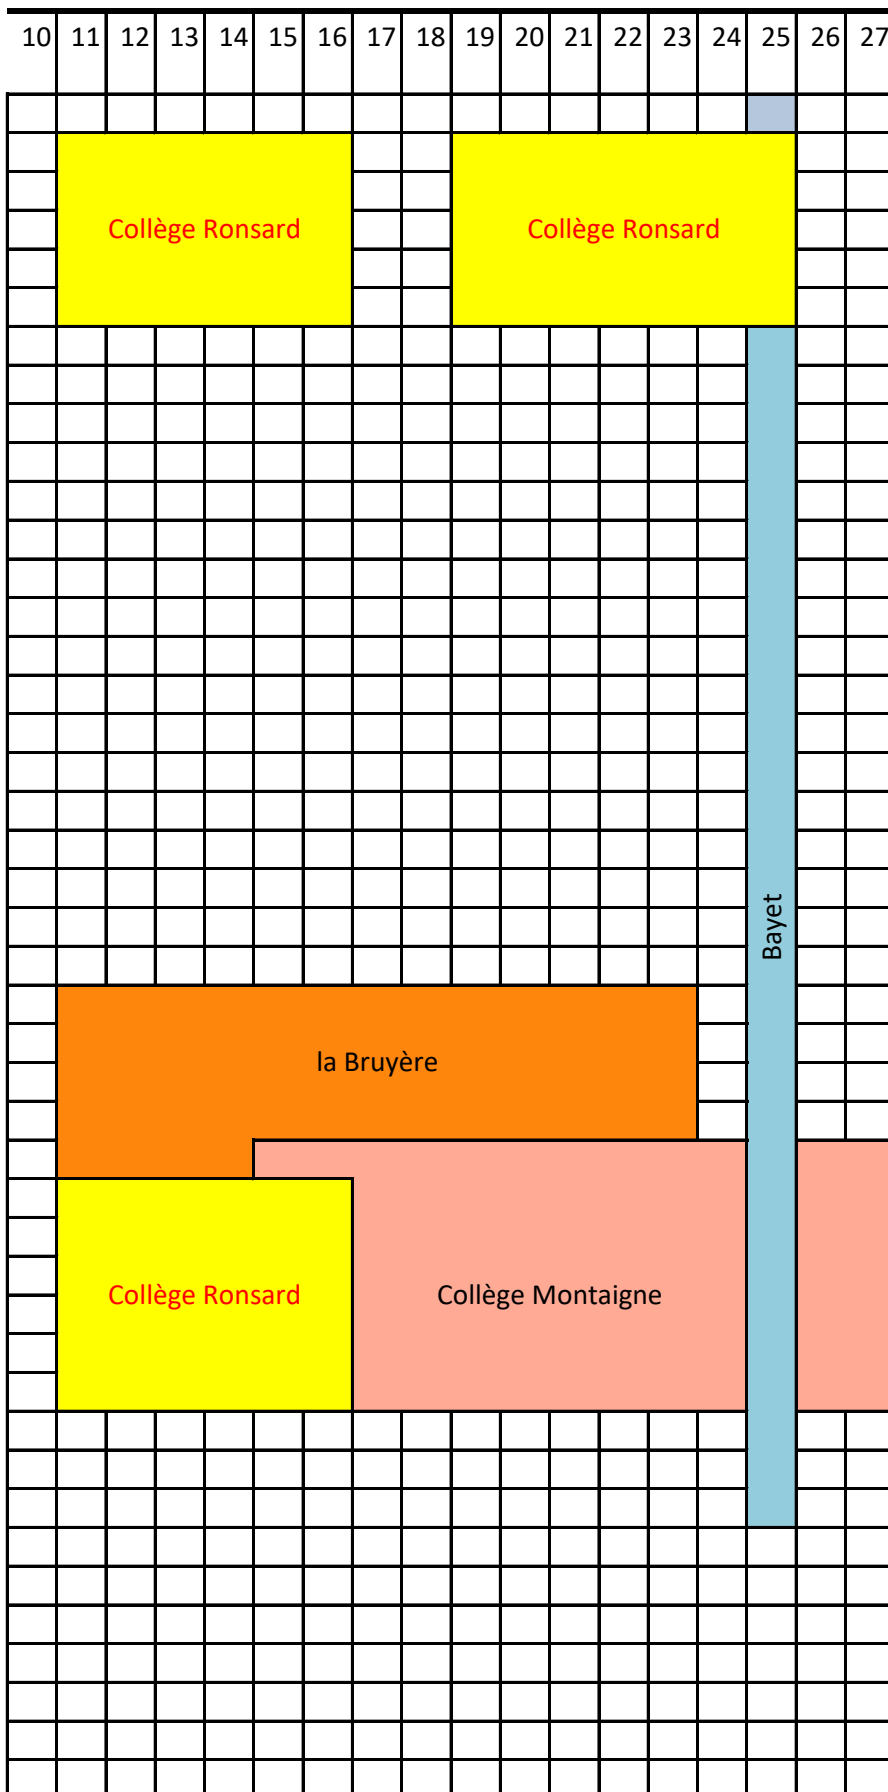

s 2023-2024

s 2023-2024

Planning Cousinerie / Grandes Brosse

	MERCREDI																						
	36	37	38	39	40	41	42	45	46	47	48	49	50	51	2	3	4	5	6	7	8	9	
08:00																							
08:30																							
09:00																							
09:30																							
10:00																							
10:30																							
11:00																							
11:30																							
12:00																							
12:30																							
13:00																							
13:30																							
14:00																							
14:30																							
15:00																							
15:30																							
16:00																							
16:30																							
17:00																							
17:30																							
18:00																							
18:30																							
19:00																							

Red block: 08:30 - 09:00, columns 37-45

Orange block: 09:00 - 10:00, columns 37-47

Red block: 10:00 - 12:00, columns 37-45

Green block: 09:00 - 10:00, column 38

Green block: 09:00 - 10:00, column 40

Green block: 09:00 - 10:00, column 42

Text: La Bruyère

Text: Lycée Choiseul

s 2023-2024